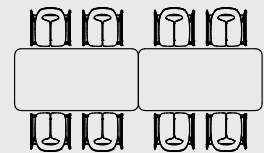

1

2

1

High table | Table haute

Depth Profondeur	900 mm
Width Largeur	1800 mm
Height Hauteur	1050 mm

Levitare high bench
| Levitate banquette haute

2

Modular high table
| Table haute modulaire